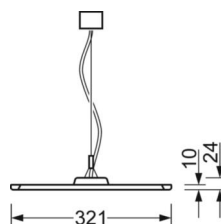

MECHANIKA

Kolor obudowy	srebrnoszary/jasne aluminium RAL 9006
Wymiary (DxSzxW/ŚrxW)	1250mm x 321mm x 24mm
Masa (netto)	4.9kg
Rodzaj montażu	Montaż pojedynczy zwieszakowy, Montaż pasm świetlnych zwieszakowych

DEEP-LINK

<https://www.regiolum.de/pl/article/46202016175>

Odkośnik	LED 4900lm 840
ηLB	100 %
Φ ↓/↑	74 % / 26 %
UGR pop./pod.	16.5 / 16.1
BAP	65° < 3000cd/m ²

Wymiary

L	1250 mm	Długość
B	321 mm	Szerokość
H	24 mm	Wysokość
A1	700 mm	Odstęp mocowań przy montażu pojedynczym
P min	150 mm	Minimalna długość wieszaka
P max	1900 mm	Maksymalna długość wieszaka