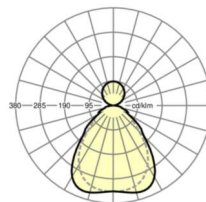

CHARAKTERYSTYKA

Numer katalogowy	46202016175
Numer EAN	4020863378234
Numer taryfy celnej	94051190
Znak jakości	IP 20, Klasa ochrony I, BAP 65°<3000, F, Indoor, CE
Klasa odporności IK	IK02
Temperatura otoczenia	ta 25°C
Szczególne właściwości	Ready for IoT
Okres gwarancji	5 lata
Możliwość dofinansowania ze środków państwowych	BEG – dofinansowanie do domów energooszczędnych (ważne tylko dla Niemiec)

ELEKTROTECHNIKA

Zasilacz	Elektroniczny sterownik DALI2 (1 szt.)
Moc systemowa	36W
Napięcie sieciowe	230V/50Hz
Automat z bezpiecznikami (prąd rozruchowy)	12 szt./B10, 20 szt./B16, 21 szt./C10, 33 szt./C16
Klasa efektywności energetycznej/Źródło światła	B

TECHNIKA ŚWIETLNA

Wyposażenie	LED, współczynnik oddawania barw/kolor światła CRI ≥ 80 / 4000K
Tolerancja koloru (MacAdam)	3SDCM
Nominalny strumień świetlny	4938lm
Trwałość LED	50000h L90/B10 (Tq 25°C)
Wydajność oprawy	138lm/W
UGR pop./pod.	16.5 / 16.1

MECHANIKA

Kolor obudowy	srebrnoszary/jasne aluminium RAL 9006
Wymiary (DxSzxW/ŚrxW)	1250mm x 321mm x 24mm
Masa (netto)	4.9kg
Rodzaj montażu	Montaż pojedynczy zwieszakowy, Montaż pasm świetlnych zwieszakowych

DEEP-LINK

<https://www.regiolum.de/pl/article/46202016175>