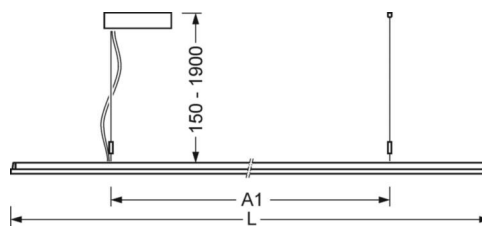

MECHANIKA

Kolor obudowy	srebrnoszary/jasne aluminium RAL 9006
Wymiary (DxSzxW/ŚrxW)	1250mm x 321mm x 24mm
Masa (netto)	4.9kg
Rodzaj montażu	Montaż pojedynczy zwieszakowy, Montaż pasm świetlnych zwieszakowych

DEEP-LINK

<https://www.regiolum.de/pl/article/46202016175>

Odkośnik	LED 4900lm 840
ηLB	100 %
Φ ↓/↑	74 % / 26 %
UGR pop./pod.	16.5 / 16.1
BAP	65° < 3000cd/m ²

Wymiary

L	1250 mm	Długość
B	321 mm	Szerokość
H	24 mm	Wysokość
A1	700 mm	Odstęp mocowań przy montażu pojedynczym
P min	150 mm	Minimalna długość wieszaka
P max	1900 mm	Maksymalna długość wieszaka